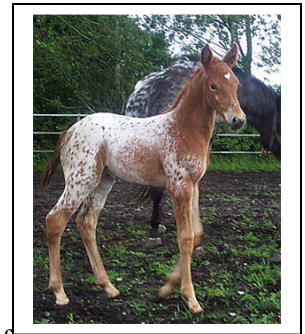

Navn (Name):
KNN reg. nummer:
Andet reg. nummer (Other reg. number):
KN brand ved lår (K brand):
Køn (Gender):
Født (Born):
Kåret (Graded):
Stangmål i cm.(Measurement):
Farve (Colour):
Ejer (Owner):

FIGO

Hingst (stallion)
2006

Helpletet (will colour out to a fullspotted)
Ruth Sartor Westergaard, Nymindesvej
83, DK 6851 Janderup, +45 7525 9045,
www.sartor.dk, sartor@tdcadsl.dk

Bemærkninger (Remarks):
Renavls procent (Purebred percentage):

LPlp/PATN ?
P3: 87½, P4: 75

F (Sire): FIGARO af Hallundbæk KNN 147 DK Knab. 1998 Knab. 165 cm.	FF: RASMUS af Hallundbæk KNN 119 DK Knab. 1989	FFF: RASMUS af Damgård KNN 067 DK Knab. 1972	FFFF: KARL KNN 028 DK Knab. 1967 FFFM: GERDA 6600719 DK Knab. 1966
		FFM: VIBEKE af Hallundbæk 8240048 DK Knab.	FFMF:: Sonnyaf Højmark KNN 084 DK Knab. 1977 FFMM: FLICKA KNN 1308 DK Knab. 1974
	FM : FLICKA KNN 1597 DK Knab. 1985	FMF: DANCAN'S COCO KNN 083 DK Knab. 1976	FMFF: Dancan'sChoice 7986 APHCC CA App. DSD: DUDE'S LOIS 5196 APHCC CA App.
		FMM: HEIDI KNN 1471 DK Knab. 1979	FMFM: Figaro 7402158 DK Knab. m. avlsg. FMFM: FLICKA KNN 1308 DK Knab. 1974
M (Dam): FLÆBE 96 Horsdal KNN 1984 DK Knab. 1996 Knab. 161 cm.	MF: CONETTI Lynghøj KNN 118 DK Knab. 1990	MFF: ALEKSANDER OLH 492 DK Oldb.	MFFF: ADONIS XX O.S. 4206 DEU O.S. MFFM: ROSENLAND O.S. 73655 DEU O.S.
		MFM: SUS af Aagaard KNN 1514 DK Knab. 1982	MFMF: PLET af Nørholm KNN 089 DK Knab. 1977 MFMM: MOLLY KNN 1325 DK Knab. 1975
	MM: ZOLA Horsdal KNN 1700 DK Knab. 1985	MMF: THUNDER CLOUD KNN 065 DK Knab. 1971	MMFF: KRONPLET KNN 009 DK Knab. 1966 MMFM: MONA KNN 1012 DK Knab. 1967
		MMM: FLÆBE 79 Horsdal KNN 1418 DK Knab. 1979	MMMF: Buggi Horsdal Reg. 1975 DK Knab. MMMM:TulleHørbylunde 1958 DK Knab.